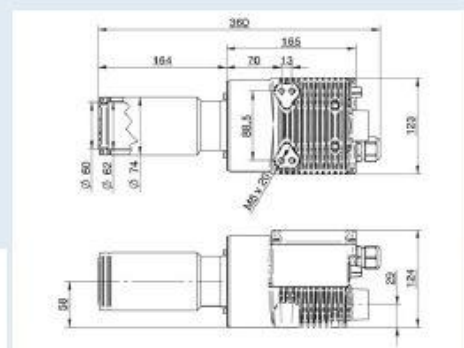

### Technical data

Order no.		5102156	5102169	5102174
Voltage	V	230	400–480	400–480
Power	W	4300	5800–8400	8600–12 400
Frequency	Hz	50/60	50/60	50/60
Max. temperature	°C	700	700	700
Min. air flow	l/min	460	520	600
Air connection	∅ mm	38	38	38
Air outlet	∅ mm	62	62	62
Dimensions	mm (l x w x h)	360 x 123 x 124	360 x 123 x 124	360 x 123 x 124
Weight	kg	2,9	2,9	2,9
Protection class I		⊕		
Marking		CE		

### Accessories

Order no.	Description
5107245	Round nozzle (∅ 62 mm) ∅ 40 mm
5107246	Connection flange ∅ 62 mm
5107259	Wide slot nozzle (∅ 62 mm) 150 x 12 mm
5107260	Wide slot nozzle (∅ 62 mm) 85 x 15 mm
5107262	Wide slot nozzle (∅ 62 mm) 300 x 4 mm
5107265	Angle nozzle (∅ 62 mm) 120 x 112 mm